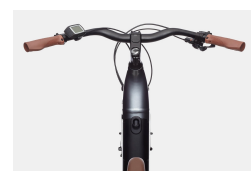

Cannondale Adventure Neo 4 Grå

Från
25 999,00 kr

Product Images

Beskrivning

Upplev en ny nivå av komfort och prestanda med Cannondale Adventure Neo 3.1 EQ elcykel. Denna eleganta cykel är utformad för att erbjuda en enastående cykelupplevelse, oavsett om du är ute på äventyr i staden eller utforskar landsbygden.

Med den kraftfulla Bosch Active Line Plus motorn tar denna cykel din cykeltur till nästa nivå. Motorn ger jämn och effektiv kraft, vilket ger dig en smidig och bekymmersfri körning varje gång.

Cykelns Bosch PowerTube 400Wh batteri ger tillräckligt med kraft för att du ska kunna njuta av längre äventyr utan att behöva oroa dig för att batteriet tar slut. Du kan utforska nya platser med självförtroende, med vetskapen om att du har tillräckligt med kraft för att täcka dina behov.

Med de pålitliga Kenda Kwick Seven.5 27.5 x 2.20" däckerna får du en smidig och stabil körupplevelse oavsett terräng. Dessa högkvalitativa däck ger utmärkt grepp och komfort, vilket gör din resa både säker och njutbar.

Cannondale Adventure Neo 3.1 EQ är den perfekta följeslagaren för dig som vill utforska världen med elektrisk assistans. Med sin stilrena design och avancerade komponenter kommer denna elcykel att göra din cykeltur till en upplevelse att minnas.