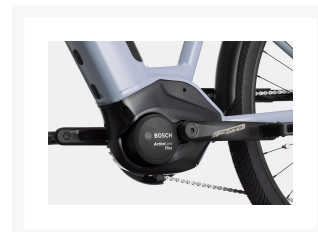

Cannondale Adventure Neo 3.1 EQ Blå

Från
29 999,00 kr

Product Images

Beskrivning

Upplev en ny nivå av komfort och prestanda med Cannondale Adventure Neo 3.1 EQ elcykel. Denna eleganta cykel är utformad för att erbjuda en enastående cykelupplevelse, oavsett om du är ute på äventyr i staden eller utforskar landsbygden.

Med den kraftfulla Bosch Active Line Plus motorn tar denna cykel din cykeltur till nästa nivå. Motorn ger jämn och effektiv kraft, vilket ger dig en smidig och bekymmersfri körning varje gång.

Cykelns Bosch PowerTube 400Wh batteri ger tillräckligt med kraft för att du ska kunna njuta av längre äventyr utan att behöva oroa dig för att batteriet tar slut. Du kan utforska nya platser med självförtroende, med vetskapen om att du har tillräckligt med kraft för att täcka dina behov.

Med de pålitliga Kenda Kwick Seven.5 27.5 x 2.20" däcken får du en smidig och stabil körupplevelse oavsett terräng. Dessa högkvalitativa däck ger utmärkt grepp och komfort, vilket gör din resa både säker och njutbar.

Cannondale Adventure Neo 3.1 EQ är den perfekta följeslagaren för dig som vill utforska världen med elektrisk assistans. Med sin stilrena design och avancerade komponenter kommer denna elcykel att göra din cykeltur till en upplevelse att minnas.