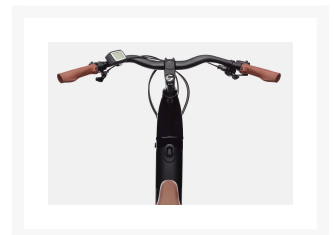

Cannondale Adventure Neo 3.1 EQ Svart

Från
29 999,00 kr

Product Images

Beskrivning

Upplev en ny nivå av komfort och prestanda med Cannondale Adventure Neo 3.1 EQ elcykel. Denna eleganta cykel är utformad för att erbjuda en enastående cykelupplevelse, oavsett om du är ute på äventyr i staden eller utforskar landsbygden.

Med den kraftfulla Bosch Active Line Plus motorn tar denna cykel din cykeltur till nästa nivå. Motorn ger jämn och effektiv kraft, vilket ger dig en smidig och bekymmersfri körning varje gång.

Cykelns Bosch PowerTube 400Wh batteri ger tillräckligt med kraft för att du ska kunna njuta av längre äventyr utan att behöva oroa dig för att batteriet tar slut. Du kan utforska nya platser med självförtroende, med vetskapen om att du har tillräckligt med kraft för att täcka dina behov.

Med de pålitliga Kenda Kwick Seven.5 27.5 x 2.20" däcken får du en smidig och stabil körupplevelse oavsett terräng. Dessa högkvalitativa däck ger utmärkt grepp och komfort, vilket gör din resa både säker och njutbar.

Cannondale Adventure Neo 3.1 EQ är den perfekta följeslagaren för dig som vill utforska världen med elektrisk assistans. Med sin stilrena design och avancerade komponenter kommer denna elcykel att göra din cykeltur till en upplevelse att minnas.