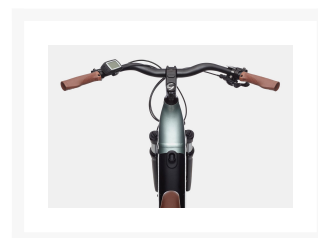

Cannondale Adventure Neo 2 EQ Silver

Från
32 999,00 kr

Product Images

Beskrivning

Utforska världen med komfort och tillförlitlighet ombord på Cannondale Adventure Neo 2 EQ Silver. Denna eleganta elcykel är utformad för att erbjuda en enastående cykelupplevelse med kraftfull prestanda och avancerad teknik.

Med en pålitlig Bosch Active Line Plus motor är denna cykel redo för äventyr både i staden och på landsbygden. Motorn ger jämn och effektiv kraft, vilket gör varje cykeltur till en njutbar och smidig upplevelse.

Det kraftfulla Bosch Powertube 500Wh batteriet ger tillräckligt med kraft för att hålla dig igång under hela dagen. Du kan utforska nya platser med självförtroende, med vetskapen om att du har tillräckligt med batteri för att täcka dina behov.

Shimano MT200 bromsarna ger dig en pålitlig och responsiv bromsförmåga, vilket ger dig trygghet och säkerhet på vägen. Oavsett om du cyklar genom stadens gator eller utforskar nya stigar och vägar, kan du lita på att dessa bromsar ger dig den kontroll och stabilitet du behöver för en säker och bekväm cykeltur.