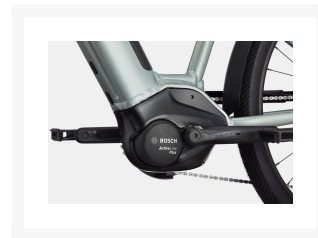

Cannondale Adventure Neo 2 EQ Silver

Från
32 999,00 kr

Product Images

Beskrivning

Utforska världen med komfort och tillförlitlighet ombord på Cannondale Adventure Neo 2 EQ Silver. Denna eleganta elcykel är utformad för att erbjuda en enastående cykelupplevelse med kraftfull prestanda och avancerad teknik.

Med en pålitlig Bosch Active Line Plus motor är denna cykel redo för äventyr både i staden och på landsbygden. Motorn ger jämn och effektiv kraft, vilket gör varje cykeltur till en njutbar och smidig upplevelse.

Shimano MT200 bromsarna ger dig en pålitlig och responsiv bromsförmåga, vilket ger dig trygghet och säkerhet på vägen. Oavsett om du cyklar genom stadens gator eller utforskar nya stigar och vägar, kan du lita på att dessa bromsar ger dig den kontroll och stabilitet du behöver för en säker och bekväm cykeltur.

Additional Information

Hastighet	25 km/h
Hjulstorlek	27,5"
Motortyp	Mittmotor
ELcykelmotor	Bosch Active Line Plus
Batteri	Bosch Powertube 500Wh
Räckvidd	5-8 mil
Display	Bosch Purion
Bromstyp	Skivbroms
Broms	Shimano MT200
Kedja	Shimano HG93
Däck	Kenda Kwick Seven.5, 27.5 x 2.20"
Handtag / Sadel	Cannondale Comfort / Cannondale Adventure Neo
Dämpning	Dämpad
Växlar antal	9
Varumärke	Cannondale
Färg	Silver