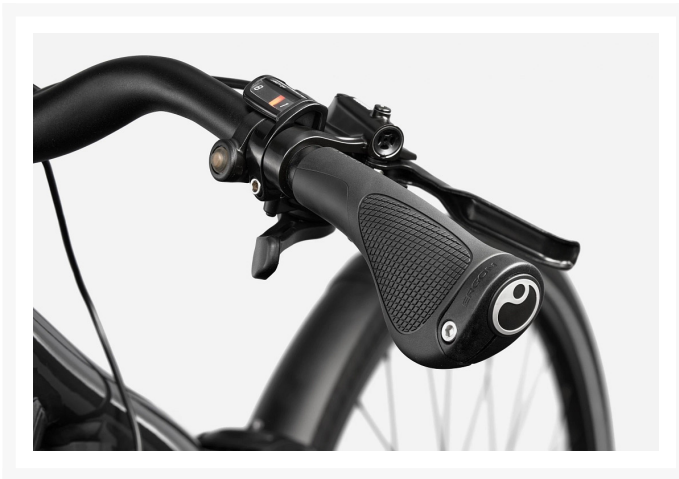

# Cannondale Mavaro Neo SL 1 Grå

Från  
**27 999,00 kr**

## Beskrivning

---

Upptäck nya vägar och utforska staden med Cannondale Mavaro Neo SL 1 - en elegant och effektiv elcykel som tar din pendling till nästa nivå. Med en perfekt balans mellan stil, prestanda och komfort är denna cykel designad för att göra din dagliga resa smidigare och mer njutbar än någonsin tidigare.

Den kraftfulla Bafang G020 baknavsmotorn ger dig den extra kraften du behöver för att ta dig framåt med lätthet, oavsett om det är långa raksträckor eller branta backar. Tack vare det smidiga och tysta drivsystemet kan du njuta av en lugn och avkopplande cykeltur utan onödigt buller eller vibrationer.

Med Schwalbe Big Ben 700x50c däcken får du en bekväm och stabil körupplevelse, även på ojämna vägar och trottoarer. Dessa högkvalitativa däck ger utmärkt grepp och dämpning, vilket gör din resa mer komfortabel och säker.