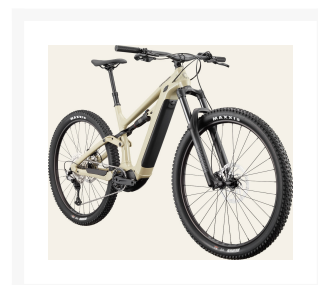

# Cannondale Moterra Neo S2 Beige

Från  
49 999,00 kr

## Beskrivning

---

Utforska vildmarken och erövra utmanande terräng med Cannondale Moterra Neo S2 - en kraftfull och pålitlig elcykel som tar din cykling till nya höjder. Med en imponerande kombination av avancerad teknik och hög prestanda är denna cykel designad för att ge dig den ultimata äventyrsupplevelsen.

Den kraftfulla Shimano Steps EP801 motorn ger dig den extra skjutsen du behöver för att ta dig framåt med lätthet, oavsett terrängens svårighetsgrad. Tillsammans med det pålitliga Shimano BT-E8036 batteriet med 630Wh kapacitet kan du njuta av långa cykelturer utan att oroa dig för att batteriet ska ta slut.

Shimano MT420 bromsarna ger dig en imponerande bromsförmåga och kontroll i alla situationer, vilket ger dig trygghet och säkerhet på vägen. Med Maxxis Rekon 29 x 2.6" däcken får du utmärkt grepp och stabilitet på alla underlag, så att du kan utforska nya stigar med självförtroende och kontroll.