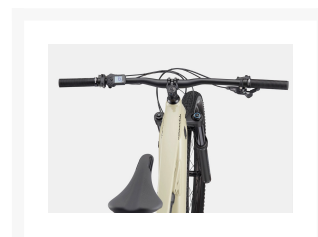

# Cannondale Moterra Neo S2 Beige

Från  
49 999,00 kr

## Beskrivning

---

Utforska vildmarken och erövra utmanande terräng med Cannondale Moterra Neo S2 - en kraftfull och pålitlig elcykel som tar din cykling till nya höjder. Med en imponerande kombination av avancerad teknik och hög prestanda är denna cykel designad för att ge dig den ultimata äventyrsupplevelsen.

Den kraftfulla Shimano Steps EP801 motorn ger dig den extra skjutsen du behöver för att ta dig framåt med lätthet, oavsett terrängens svårighetsgrad. Tillsammans med det pålitliga Shimano BT-E8036 batteriet med 630Wh kapacitet kan du njuta av långa cykelturer utan att oroa dig för att batteriet ska ta slut.

Shimano MT420 bromsarna ger dig en imponerande bromsförmåga och kontroll i alla situationer, vilket ger dig trygghet och säkerhet på vägen. Med Maxxis Rekon 29 x 2.6" däcken får du utmärkt grepp och stabilitet på alla underlag, så att du kan utforska nya stigar med självförtroende och kontroll.