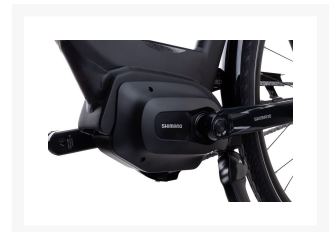

Crescent Elsa 7vxl 2024 svart matt

Från
25 499,00 kr

Product Images

Additional Information

Hjulstorlek	28"
Motortyp	Shimano STEPS
ELcykelmotor	Shimano STePS E5000
Batteri	EGOING 417Wh med integrerad belysning
Räckvidd	4-7 mil
Display	LCD, SC-E5000
Bromstyp	Fotbroms, Skivbroms
Broms	Shimano
Kedja	KMC RB Z610HXR
Däck	Spectra Pergo Premium reflex 40-622
Lampa	Herrmans MR4 LED 100-120 lumen/integrerad i batteri
Färg	Svart

Product Options

Ramstorlek:	47 cm
	55 cm