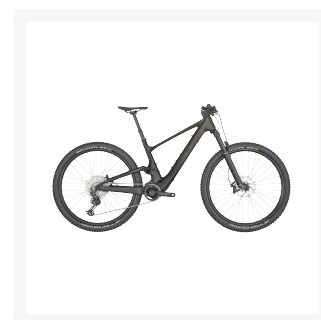

# Scott Bike Lumen eRIDE 9 10 2024

Från  
88 995,00 kr

## Beskrivning

Utforska skogarna med den kraftfulla Scott Lumen eRide 910 - en skogsmaskin som älskar att forcera fram bland stockar och stenar med imponerande prestanda och kontroll på alla typer av underlag. Med en fullt integrerad dämpare och 130/130mm slaglängder samt en smidig eldrift tar den dig framåt på ett effektivt sätt, perfekt för den som kräver både fart och kontroll i skogen.

Den lätta och vridstyva kolfiberstommen ger dig optimal manövrerbarhet och kraftöverföring, medan det

högklassiga länkaget och FOX-dämparna ser till att du har en smidig och stabil åktur i alla terrängförhållanden. Den eleganta integreringen av batteriet i diagonalröret ger inte bara en snygg design utan också en låg tyngdpunkt och en balanserad körupplevelse.

Scott Lumen eRide 910 är utrustad med tempostarka 29-tummare och kraftfulla hydrauliska skivbromsar, vilket ger dig pålitlig greppsäkerhet och effektiv bromsverkan i alla terrängförhållanden. Med ett hjulset från Syncros (X-30SE) och greppsäkra gummin från Schwalbe (Wicked Will) med 2,4 bredd får du stabilitet och kontroll i varje kurva och på varje underlag.