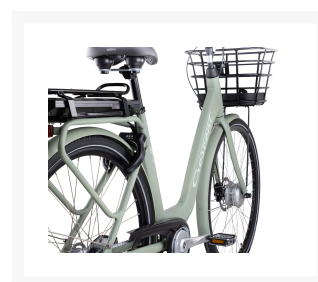

# Crescent Elina 7vxl 2023 51cm grön

21 995,00 kr

## Product Images

## Additional Information

Hastighet	25 km/h
Hjulstorlek	28 "
ELcykelmotor	EGOING Framhjulsdrivet
Batteri	EGOING 417 Wh med integrerad belysning
Display	LCD, EGOING USB
Bromstyp	Fotbroms, Skivbroms
Broms	Shimano
Däck	Spectra Pergo-E XNR Reflex 40-622
Handtag / Sadel	Herrmans CLIK ergonomiskt låsbart/ Spectra Fluito med dämpande elastomer
Lampa	Herrmans MR4 LED 100-120 lumen/ integrerad i batteri
Färg	Grön
Promised Date Purchase Order	24-04-28