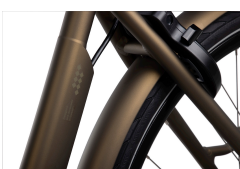

Crescent Elora 7vxl 2024 51cm brun

Regular Price

29 995,00 kr

Special Price

25 999,00 kr

Product Images

Beskrivning

Elora är den smarta elcykeln för dig som vill ha det bästa på marknaden. Med en stark aluminiumram med lågt insteg gör det enkelt att kliva av och på. Den centralt placerade motorn styrs av det egenutvecklade EGOING-systemet. Motorn ger precis så mycket hjälp du behöver vid start, backar, motvind eller när du promenerar bredvid. Allt styrs av sensorer som känner av hur hårt du trampar och skickar den informationen vidare till motorn. Denna cykel har ett pakethållarbatteri på 400 wh som du kan plocka ur cykeln och ta med dig. Din återförsäljare kan hjälpa dig att låsa batteriet så att det bara fungerar med din cykel och ställa in cykelns körstil så att den driver på ett sätt som passar din cykling. Med en knapptryckning väljer du sedan vilket läge du vill använda, precis som du väljer bland de 7 växlarna. En tydlig färgdisplay ger dig full koll på läget när du cyklar.

Elora är fullt utrustad med godkänt ramlås, däck med reflexidor och belysning som tänds automatiskt vid mörker. Det ingår också ett styrlagerlås som gör att styret kan hållas upprätt vid parkering även om korgen är fullastad. Cykeln kommer med en cykelkorg fram där en cykelväska anpassad för korgen ingår. Korgen som är avtagbar möjliggör att du enkelt kan klicka fast andra väskor eller korgar på pakethållaren.