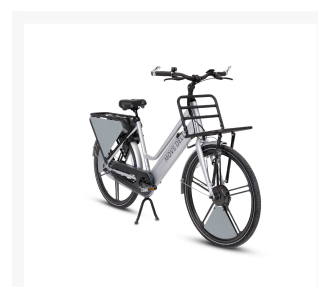

Lifebike DELIVERY MOVS

24 995,00 kr

Product Images

Beskrivning

Maximera Din Leveransverksamhet med Lifebike DELIVERY MOVS – Den Ultimata Elcykeln för Effektiva Leveranser!

Kraftfull Bakhjulsmotor: Lifebike DELIVERY MOVS är utrustad med en pålitlig bakhjulsmotor som ger dig kraften att snabbt och enkelt navigera genom stadens gator. Med dess imponerande dragkraft kommer du smidigt fram till dina leveransdestinationer varje gång.

Lång Batteritid: Med ett kraftfullt 504 Wh-batteri kan du lita på att Lifebike DELIVERY MOVS tar dig dit du behöver gå utan att oroa dig för att batteriet tar slut mitt i leveransen. Med en imponerande räckvidd på upp till 80 km är du redo för en hel dags arbete.

Kraftiga Pakethållare: Med sina robusta pakethållare kan Lifebike DELIVERY MOVS enkelt transportera stora och tunga leveranser. Oavsett om det är matvaror, paket eller andra varor, kan du lita på att denna elcykel kan bära dem med lätthet.

Additional Information

Årsmodell	2022
Hastighet	25 km/h
Hjulstorlek	26"
Motortyp	Bakhjulsmotor
ELcykelmotor	250W borstlös
Batteri	504 Wh
Laddningstid	6 h
Räckvidd	50-80 km
Display	5 assistansnivåer, hastighet, trippmätare
Broms	Servicefria rullbromsar fram och bak
Kedja	KMC
Däck	47-559, punkteringsskyddade
Handtag / Sadel	Dämpad sadelstolpe för komfort
Lampa	Inbyggd
Vikt	25 kg
Färg	Silver
Ramstorlek	50 cm