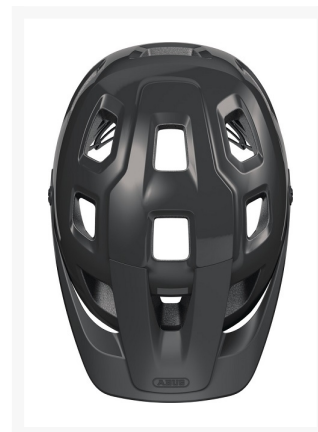

Cykelhjälm ABUS MoTrip MIPS Svart

Från
1 149,00 kr

Product Images

Beskrivning

FÖR OFFROAD-ÄVENTYR

En idealisk hjälm för de första turerna i ojämn terräng. MoTrip MIPS lovar ännu mer säkerhet på turer över berg och genom dalar tack vare det extra stötskyddet.

MTB-hjälmens djupa passform och MIPS-stötskyddet ger bästa möjliga huvudskydd: Vid ett fall kan MoTrip MIPS minska risken för allvarliga huvudskador. För att öka komforten vid terrängkörning är hjälmen också utrustad med MTB-justeringssystemet. Detta gör att du kan anpassa hjälmstorleken och bekvämt göra plats för en hästsvans med det justerbara hjulet på baksidan av huvudet. Börja ditt nästa offroad-äventyr med lätta och välventilerade MoTrip MIPS eller använd den när du pendlar till jobbet.