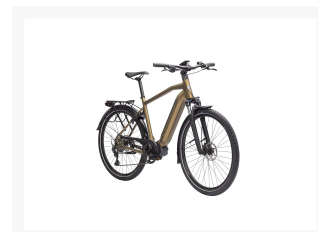

Crescent Elder 20 10vxl 2023 58cm brun matt

34 995,00 kr

Product Images

Beskrivning

Har du bestämt dig för att börja cykelpendla? Då väntar Elder på dig! En komplett utrustad elcykel med ram av aluminium, sportigt avslappnad geometri och batteriet med 500 Wh är elegant integrerat i ramen. Den dämpade gaffeln tillsammans med 44 mm breda däck gör att cykeln glider fram mjukt på alla möjliga underlag så som kullersten, grus eller asfalt. Centermotorn som är en Shimano E6100 ger dig kraften du behöver och på den avtagbara tydliga displayen kan du se effektläge, hastighet, batteriets laddnivå och hur långt den kraften tar dig. Kablarna är snyggt integrerade i ramen för en smidig och snygg cykeltur. Elder har 10 växlar och fullt utrustad med skärmar, godkänt ramlås, belysning och stöd. Pakethållaren har AVS klicksystem, fäst en väska eller korg med ett klick. Montera på en barnstol, eller kärra bak, så löser du familjelogistiken.

[Manual 1](#)

Additional Information

Årsmodell	2023
Hastighet	25 km/h
Hjulstorlek	28"
Din längd	180-190cm, 185-195cm, 190-210cm
Motortyp	Mittmotor, Shimano STEPS
ELcykelmotor	Shimano STePS E6100
Batteri	EGOING 504 Wh integrerat i ramen
Räckvidd	4-7 mil
Display	LCD, SC-E6100
Bromstyp	Skivbroms
Broms	Shimano BR-MT201 disc 180/160
Kedja	Shimano CN-LG500
Däck	Spectra Pergo Premium reflex 44-622
Handtag / Sadel	TEC Sport/ TEC Obvius 177
Lampa	Herrmans MR4 LED 100-120 lumen/ Spectra LED med bromsljus
Vikt	24,8 kg
Växlar antal	10
Färg	Brun
Ramstorlek	58 cm
Promised Date Purchase Order	24-03-25