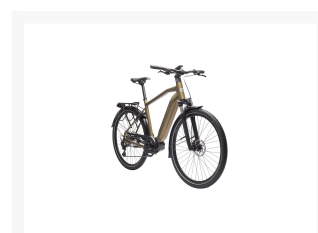

Crescent Elder 20 10vxl 2023 58cm brun matt

34 995,00 kr

Product Images

Beskrivning

Har du bestämt dig för att börja cykelpendla? Då väntar Elder på dig! En komplett utrustad elcykel med ram av aluminium, sportigt avslappnad geometri och batteriet med 500 Wh är elegant integrerat i ramen. Den dämpade gaffeln tillsammans med 44 mm breda däck gör att cykeln glider fram mjukt på alla möjliga underlag så som kullersten, grus eller asfalt. Centermotorn som är en Shimano E6100 ger dig kraften du behöver och på den avtagbara tydliga displayen kan du se effektläge, hastighet, batteriets laddnivå och hur långt den kraften tar dig. Kablarna är snyggt integrerade i ramen för en smidig och snygg cykeltur. Elder har 10 växlar och fullt utrustad med skärmar, godkänt ramlås, belysning och stöd. Pakethållaren har AVS klicksystem, fäst en väska eller korg med ett klick. Montera på en barnstol, eller kärra bak, så löser du familjelogistiken.

[Manual 1](#)

Additional Information

Årsmodell	2023
Hastighet	25 km/h
Hjulstorlek	28"
Din längd	180-190cm, 185-195cm, 190-210cm
Motortyp	Mittmotor, Shimano STEPS
ELcykelmotor	Shimano STePS E6100
Batteri	EGOING 504 Wh integrerat i ramen
Räckvidd	4-7 mil
Display	LCD, SC-E6100
Bromstyp	Skivbroms
Broms	Shimano BR-MT201 disc 180/160
Kedja	Shimano CN-LG500
Däck	Spectra Pergo Premium reflex 44-622
Handtag / Sadel	TEC Sport/ TEC Obvius 177
Lampa	Herrmans MR4 LED 100-120 lumen/ Spectra LED med bromsljus
Vikt	24,8 kg
Växlar antal	10
Färg	Brun
Ramstorlek	58 cm
Promised Date Purchase Order	24-03-25