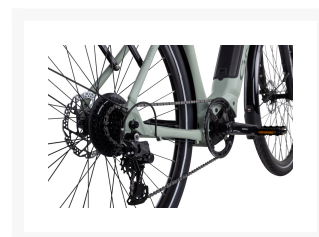

# Crescent Elder 50 9vxl 2023 58cm grön matt

Regular Price

**31 995,00 kr**

Special Price

**27 994,00 kr**

## Beskrivning

Har du bestämt dig för att börja cykelpendla? Då väntar Elder på dig! En komplett utrustad elcykel med ram av aluminium, sportigt avslappnad geometri och batteriet med 400 Wh är elegant integrerat i ramen. Den dämpade gaffeln tillsammans med 44 mm breda däck gör att cykeln glider fram mjukt på alla möjliga underlag så som kullersten, grus eller asfalt. Centermotorn som är en Shimano E5100 ger dig kraften du behöver och på den avtagbara tydliga displayen kan du se effektläge, hastighet, batteriets laddnivå och hur långt den kraften tar dig. Elder har 10 växlar och fullt utrustad med skärmar, godkänt ramlås, belysning och stöd. Pakethållaren har AVS klicksystem, fäst en väska eller korg med ett klick. Montera på en barnstol, eller kärra bak, så löser du familjelogistiken.

## Additional Information

Årsmodell	2023
Hastighet	25 km/h
Hjulstorlek	28"
Din längd	170-180cm, 180-190cm
Motortyp	Mittmotor, Shimano STEPS
ELcykelmotor	Shimano STEPS E5000
Batteri	EGOING 417 Wh integrerat i ramen
Räckvidd	4-7 mil
Display	LCD, SC-E6100
Bromstyp	Skivbroms
Broms	Shimano BR-MT201 disc
Kedja	Shimano HG-53
Däck	Spectra Pergo Premium reflex 40-622
Handtag / Sadel	TEC Sport/ TEC Obvius 160
Lampa	Herrmans MR4 LED 100-120 lumen/ Spectra LED
Vikt	23,4 kg
Växlar antal	9
Färg	Grön
Ramstorlek	58 cm
Promised Date Purchase Order	24-04-08