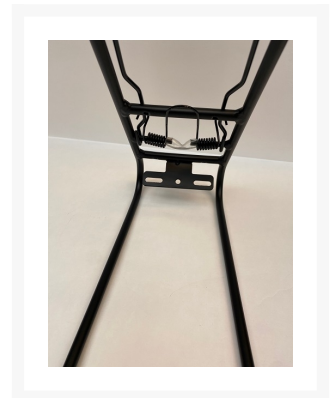

Pakethållare std 25kg

699 kr

Product Images

Beskrivning

Passar Comfort, Comfort MOVS, UNI, Classic (steps) och C-MUTE herr.

Additional Information

Passar märke

Lifebike

Passar cykelmodell

C-Mute Herr, Classic, Comfort, Uni