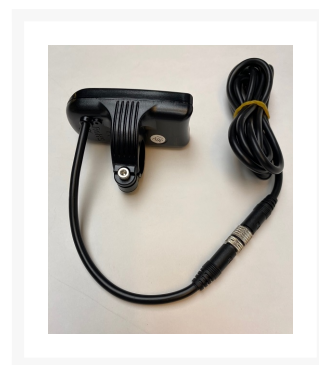

Display LED Lifebike

749,00 kr

Product Images

Beskrivning

Passar alla Lifebike cyklar förutom C-GO och Lux modeller.

Additional Information

Passar märke

Lifebike

Passar cykelmodell

C-Mute Herr, C-pact, Chick, Classic, Comfort, MTB, Speed, Uni