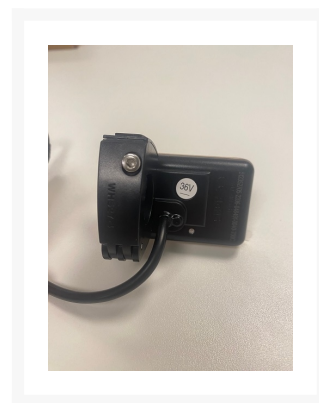

Display LCD Lifebike

1 199,00 kr

Product Images

Beskrivning

Passar alla modeller från generation G4 med fram och bakhjulsmotor förutom C-GO och Lux modeller.