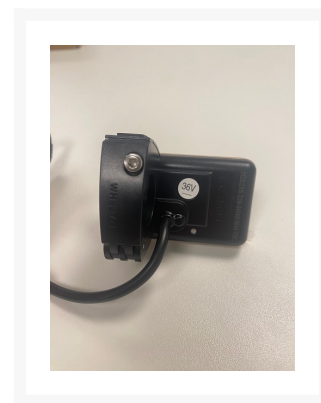

Display LCD Lifebike

1 199,00 kr

Product Images

Beskrivning

Passar alla modeller från generation G4 med fram och bakhjulsmotor förutom C-GO och Lux modeller.