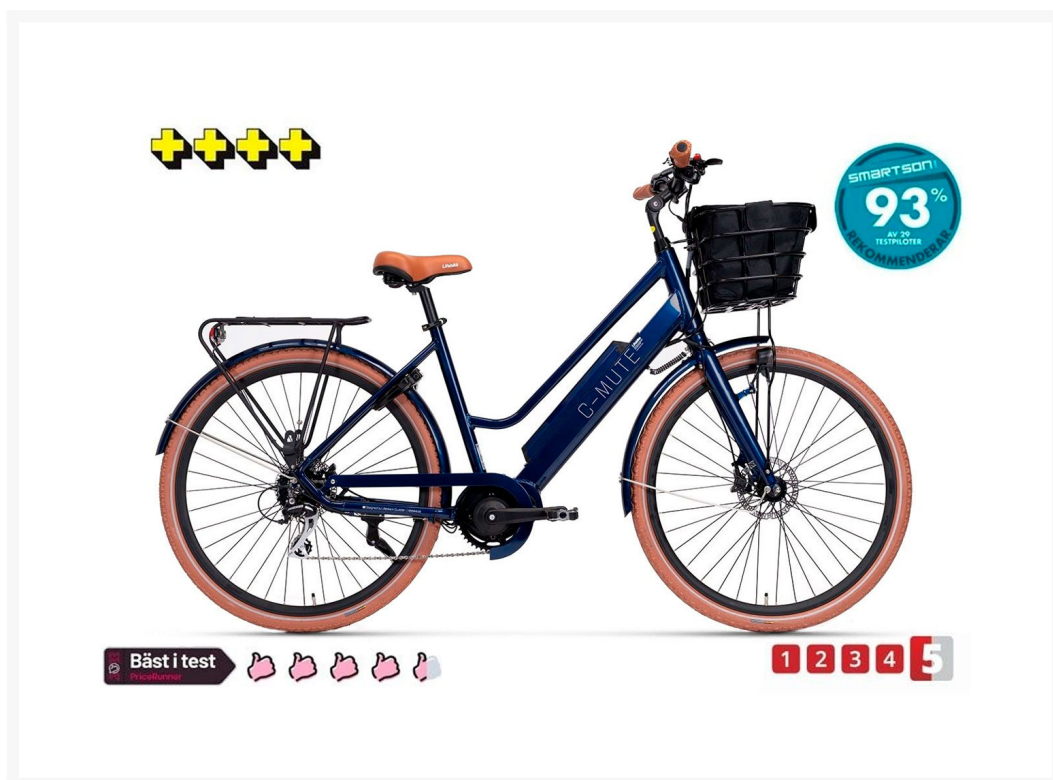

Lifebike C-MUTE Mittmotor UNI LUX G9 Blå

Regular Price

24 995,00 kr

Special Price

21 995,00 kr

Product Images

Short Description

En uppdaterad version av otroligt populära C-Mute Uni. Det är en cykel som är lätt att tycka om. Det lägre insteget gör den litet enklare att kliva upp på den, mittmotorn är stark och körställningen är litet mer aktiv än på en renodlad damcykel. Effektiva bromsar och batteri integrerat i ramen.

Detaljer Lifebike C-MUTE UNI G9 Blå

Nya C-mute Uni Lux med mittmotor med ännu mer cykelglädje!

Lifebike, svensk design utvecklad för nordiskt klimat med genomgående kvalitetskomponenter.

C-Mute är en modern och välbyggd elcykel för den som söker en litet mer aktiv körställning utan att vara extrem. Styret går att justera så det passar de flesta och korgen tillåter att man får med sig litet mer packning. C-Mute har utanpåliggande växlar, Shimano Acera, vilket gör att man inte har någon fotbroms. I stället finner man dubbla hydrauliska skivbromsar. Batteriet är snyggt och prydligt integrerat i nedre ramröret. Det lämnar pakethållaren hel fri för olika tillbehör. Cykelns motor är placerad i mitten, bra viktfordelning samtidigt som den är stark och följsam. En riktigt rolig cykel som är lättkörd och smidig. Ramen på Uni är vridstyv och stabil. C-Mute Uni är en cykel som lämpar sig väl för att koppla en vagn efter. En C-Mute passar väldigt bra för barnfamiljen men även för pendlaren som vill ha en litet sportigare elcykel. Den orkar med både cykelvagn och barnsits på pakethållaren.