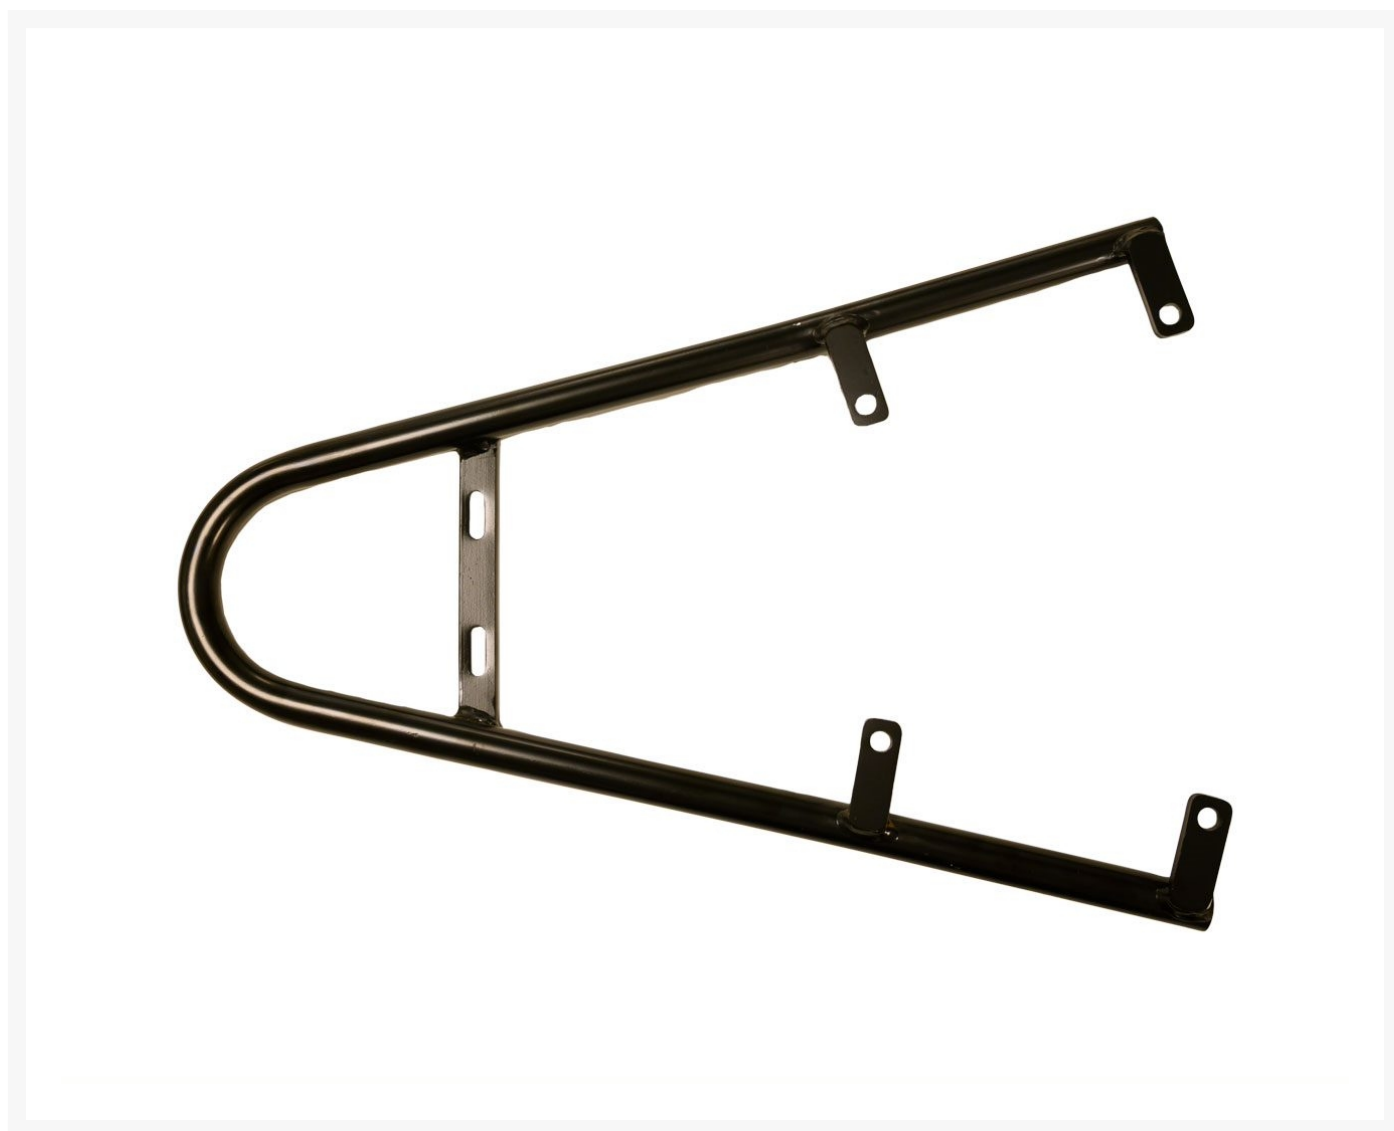

Pakethållare Drax Rough

1 195,00 kr

Product Images

Beskrivning

Pakethållare som passar till Drax Rough. Kan användas tillsammans med en toppbox eller bara som den är.

Additional Information

Färg

Svart