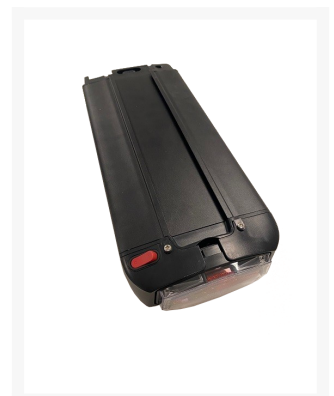

# Batteri Chick/Classic G3- G10 10,4 Ah 400Wh

3 995,00 kr

## Beskrivning

---

Lifebike batteri 10.4Ah 36V 374Wh, Samsung celler. Baklampan drivs av egna AA-batterier. PASSAR EJ CLASSIC+ G6 OCH G7.