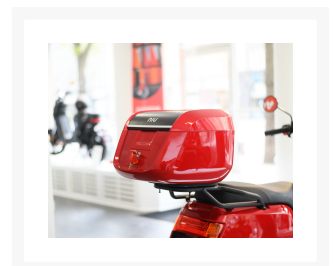

## Beskrivning

NIU Original toppbox på 29 liter. Pakethållare måste köpas till separat för att lådan skall kunna monteras. Kommer utrustad med quick release funktion för att snabbt och enkelt med trycket av en knapp kunna ta av och på lådan från sitt fäste.