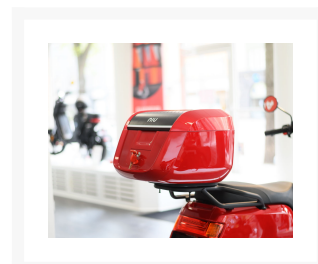

## Beskrivning

NIU Original toppbox på 29 liter. Pakethållare måste köpas till separat för att lådan skall kunna monteras. Kommer utrustad med quick release funktion för att snabbt och enkelt med trycket av en knapp kunna ta av och på lådan från sitt fäste.