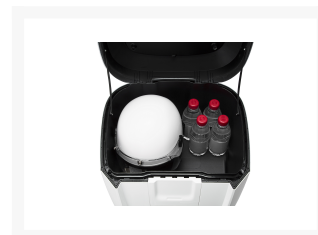

## Beskrivning

NIU Original toppbox på 29 liter. Pakethållare måste köpas till separat för att lådan skall kunna monteras. Kommer utrustad med quick release funktion för att snabbt och enkelt med trycket av en knapp kunna ta av och på lådan från sitt fäste.