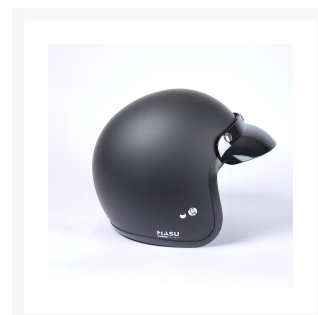

M500 Mattsvart

Från
499,50 kr

Product Images

Short Description

En traditionell moped- och MC-hjälm

Beskrivning

Hjälmen är en ECE 2205 (dvs för Europa) godkänd termoplasthjälm. Hjälmen är utrustad med ett hakspänne av typen snabbblås för bästa möjliga säkerhet och komfort. En traditionell moped- och MC-hjälm som många även köper för att använda som extrahjälm för en passagerare. En av de billigaste hjälmarna på marknaden.

Additional Information

Färg	Mattsvalt
Inbyggt solvisir	Utan solvisir
Typ	Öppen utan visir

Product Options

Storlek:

XS (53-54cm)